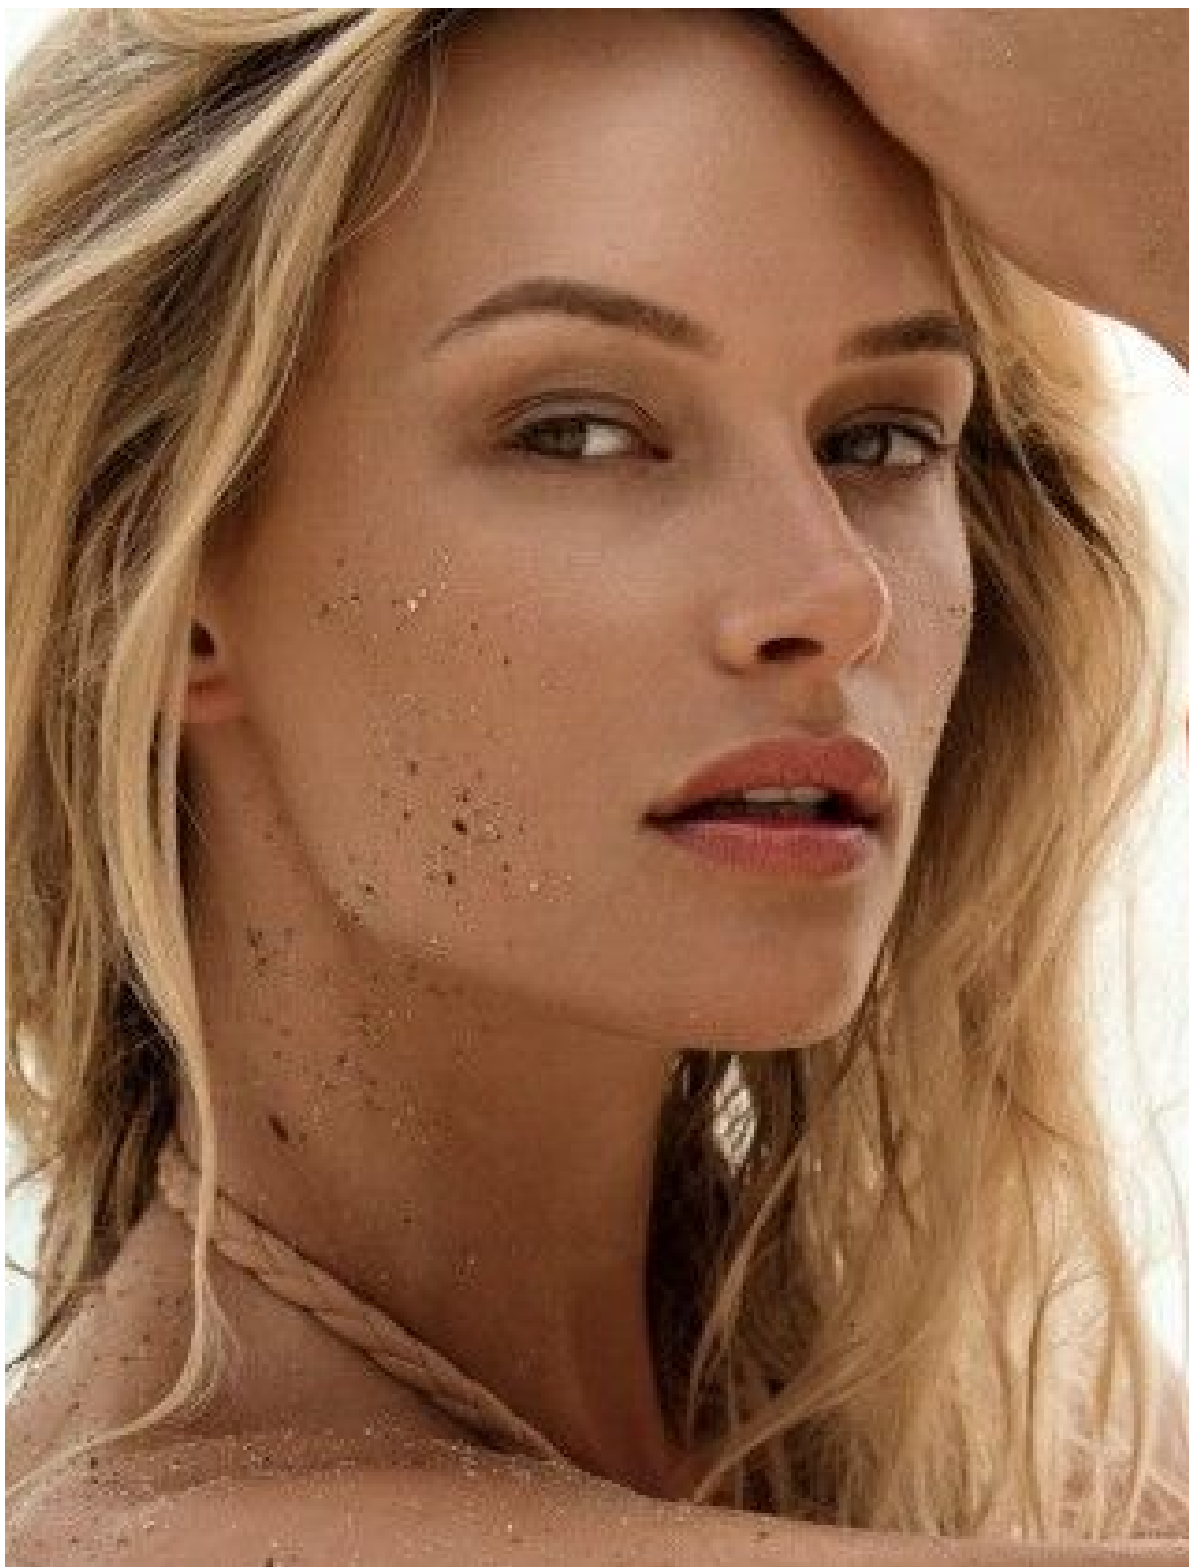

# REGINA KRILLOW

height 178 cm · bust 83 cm · cup B/C · waist 62 cm · hips 90 cm · dress 36  
shoes size 42 · hair blonde · eyes blue

# REGINA KRILLOW

height 178 cm · bust 83 cm · cup B/C · waist 62 cm · hips 90 cm · dress 36  
shoes size 42 · hair blonde · eyes blue

MGM  
MODELS

MGM  
MODELS